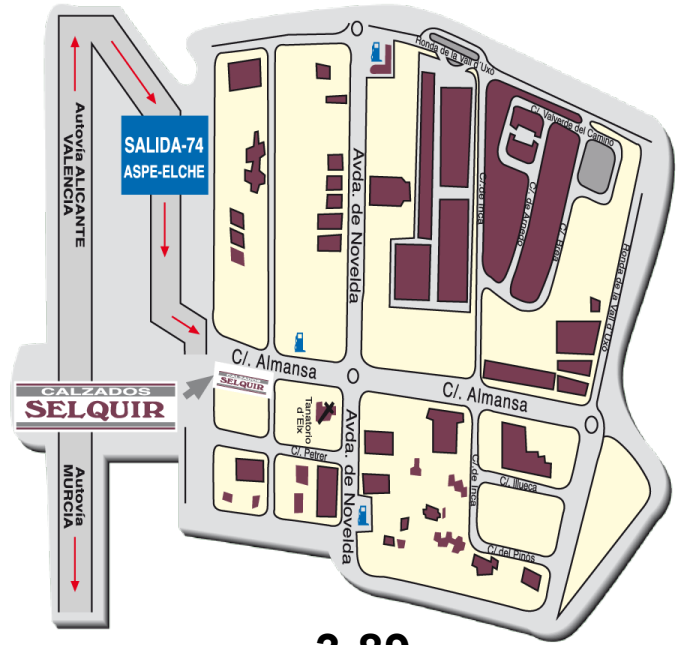

CALZADOS SELQUIR

**NUESTROS HORARIOS:
LUNES A VIERNES
08.30 h a 14.00 h
16.00 h a 20.00 h**