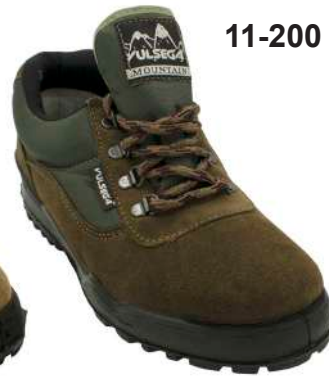

11-200

14,75€

**ORO
PERLA**
40/45 - C/12 P.

Y LIBRE
39/46

**11-500
11-200**
40/45 - C/12 P.
KAKI